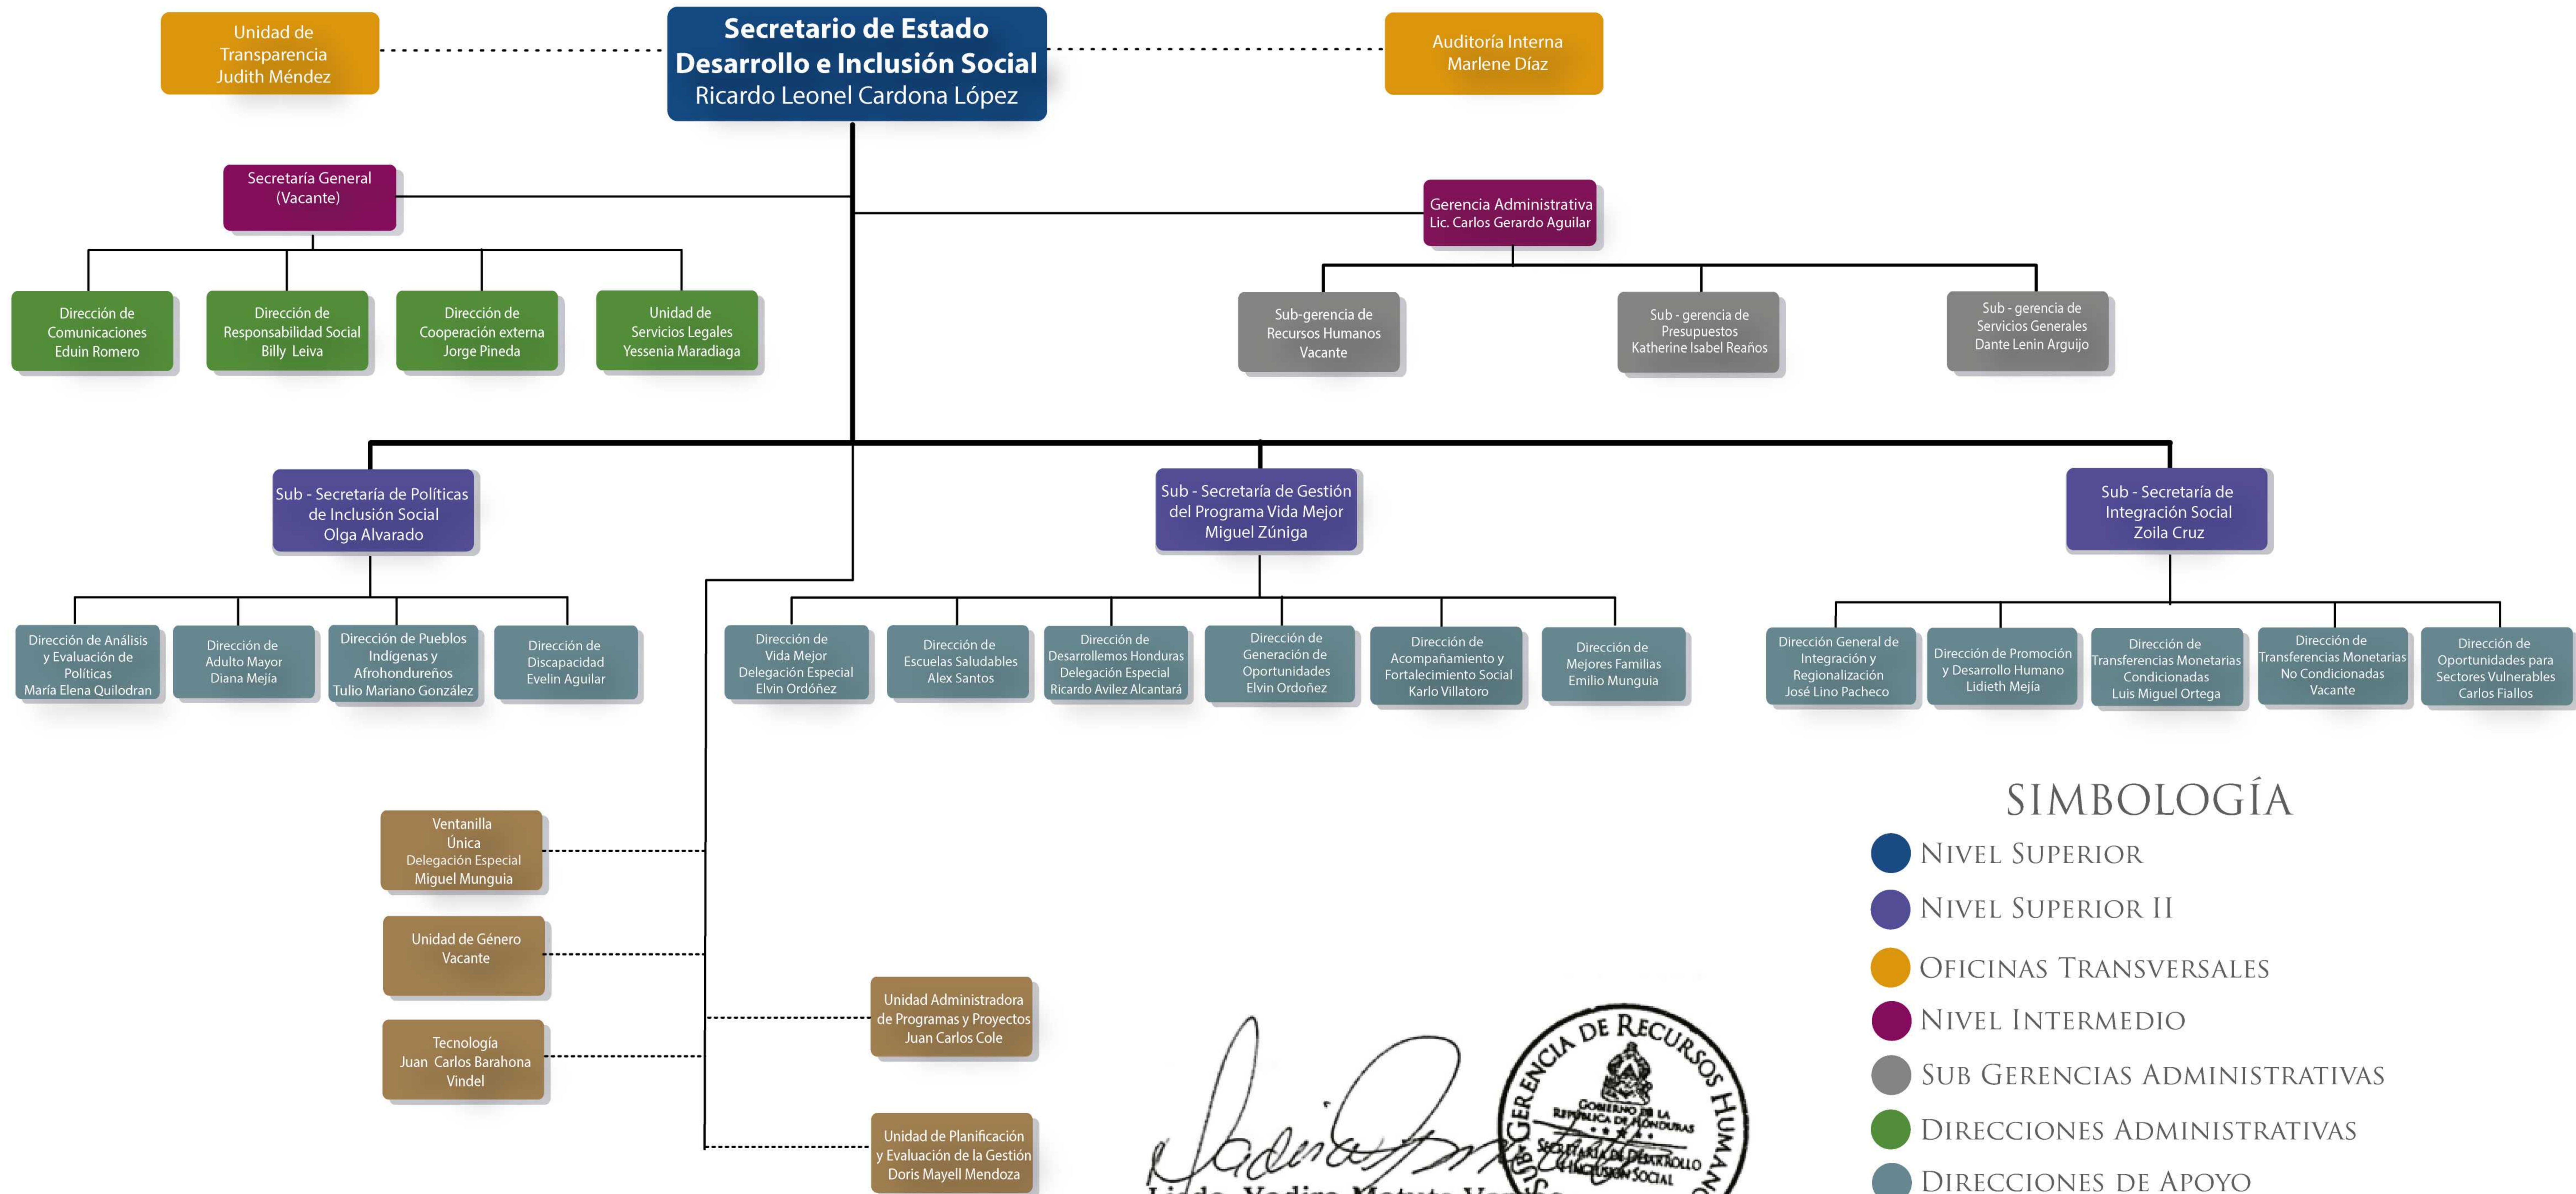

# Organigrama de La Secretaría de Estado en el Despacho de Desarrollo e Inclusión Social

SECRETARÍA DE DESARROLLO  
E INCLUSIÓN SOCIAL

## SIMBOLOGÍA

- NIVEL SUPERIOR
- NIVEL SUPERIOR II
- OFICINAS TRANSVERSALES
- NIVEL INTERMEDIO
- SUB GERENCIAS ADMINISTRATIVAS
- DIRECCIONES ADMINISTRATIVAS
- DIRECCIONES DE APOYO
- UNIDADES ADMINISTRATIVAS